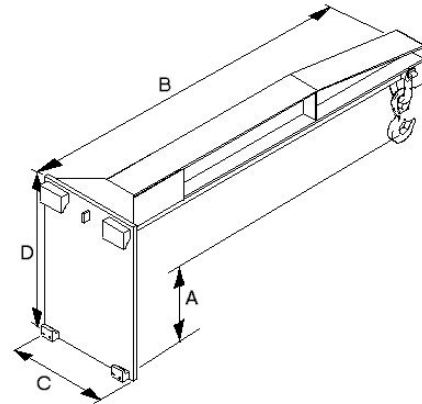

## Use :-

Standard Jib for mounting direct onto the truck carriage. Supplied c/w hook and shackle. Revised beam profile allows access in confined spaces.

Model Ref.	Truck Capacity	'A' Hook Height	'B' Last Hole	Carriage Class	'C' Carriage width	'D' Carriage height
ERJ500-0.8	1000 kg	38 mm	1750 mm	2	400 mm	500 mm
ERJ500-1.0	1300 kg	38 mm	1750 mm	2	400 mm	500 mm
ERJ500-1.3	1500 kg	17 mm	1750 mm	2	400 mm	500 mm
ERJ500-1.8	2000 kg	-2 mm	1750 mm	2	400 mm	500 mm
ERJ500-2.2	2500 kg	1 mm	1750 mm	2	400 mm	500 mm
ERJ500-2.7	3000 kg	234 mm	1750 mm	3	500 mm	600 mm
ERJ500-3.1	3500 kg	221 mm	1750 mm	3	500 mm	600 mm
ERJ500-3.5	4000 kg	195 mm	1750 mm	3	500 mm	600 mm
ERJ500-4.4	5000 kg	185 mm	1750 mm	4	500 mm	750 mm
ERJ500-5.0	5500 kg	185 mm	1750 mm	4	500 mm	750 mm
ERJ500-5.5	6000 kg	44 mm	1750 mm	4	500 mm	750 mm

Model Ref.	Weight	C of G
ERJ500-0.8	75 kg	450 mm
ERJ500-1.0	80 kg	450 mm
ERJ500-1.3	83 kg	450 mm
ERJ500-1.8	83 kg	602 mm
ERJ500-2.2	88 kg	602 mm

ERJ500-2.7	95 kg	715 mm
ERJ500-3.1	98 kg	730 mm
ERJ500-3.5	120 kg	765 mm
ERJ500-4.4	130 kg	920 mm
ERJ500-5.0	145 kg	970 mm
ERJ500-5.5	150 kg	1070 mm